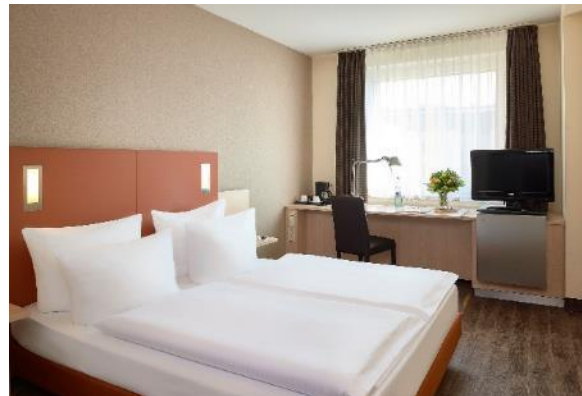

Dorint Hotel Berlin Adlershof

3-Sterne Hotel mit 120 Zimmern | 3-star hotel with 120 rooms

©Burwitz Pocha

Rudower Chaussee 15
12489 Berlin

✉ info.berlin-adlershof@dorint.com

☎ +49 30 678220

🌐 www.hotel-berlin-adlershof.dorint.com

Entfernung zum | Distance to the Estrel Berlin 9,30 km
Fahrtzeit zum | Transfer time to the Estrel Berlin

🚗 16 Min

🚆 28 Min