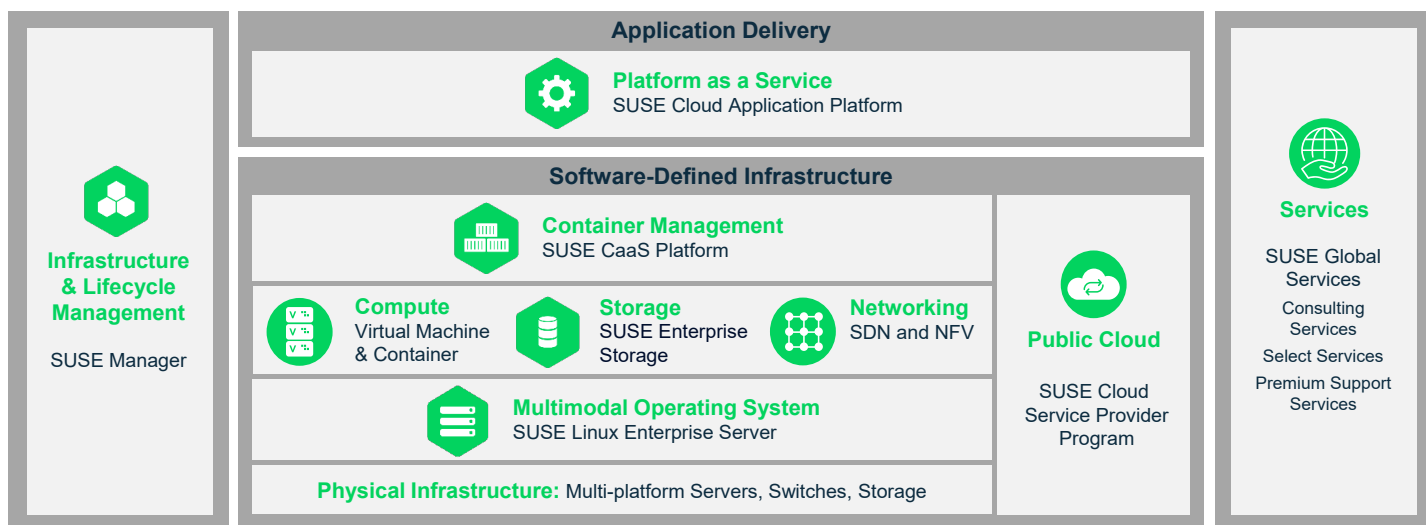

SUSE szoftveralapú infrastruktúra és alkalmazástámogatási megoldások

SUSE Linux Enterprise Server for IBM Z and LinuxONE

Ez a vállalati felhasználásra szánt, rendkívül megbízható, jól méretezhető és biztonságos, nyílt forráskódú szerver operációs rendszer az IBM Z és a LinuxONE rendszerekre optimalizált, és hatékonyan támogatja a fizikai, virtuális és felhőalapú, kritikus fontosságú szolgáltatások kezelését. A mainframe rugalmasságát, a SUSE Linux Enterprise Server teljesítményét és a fejlett hypervisor-képességeket ötvözve lehetővé teszi a szervezetek számára a szerverek konszolidálását és olyan virtuális környezetek létrehozását, amelyek felgyorsítják az innovációt, növelik a teljesítményt és az átviteli sebességet, továbbá hatékonyabbá teszik a működést. További információk: www.suse.com/products/systemz

SUSE Linux Enterprise Server for SAP Applications

A SUSE Linux Enterprise Server for SAP Applications a SAP NetWeaver és a SAP HANA megoldások vezető platformja. Optimalizált teljesítményt, kevesebb állásidőt és gyorsabb SAP rendszertelepítést biztosít, beleértve azokat a funkciókat is, amelyek megkönnyítik az SAP S/4HANA rendszerre való áttérést Linux rendszeren. További információk: www.suse.com/products/sles-for-sap

SUSE Linux Enterprise High Performance Computing

Ez a jól méretezhető, nagy teljesítményű, nyílt forráskódú operációs rendszer a párhuzamos számítástechnikában rejlő lehetőségeket használja fel a modellezéshez, a szimulációhoz és a fejlett elemzési alkalmazásokhoz. A kiterjedt partneri hálózatnak köszönhetően felgyorsítja az innovációt, a párhuzamos számítástechnikában rejlő lehetőségek kihasználásával még jobb skálázhatóságot

és teljesítményt kínál, valamint növeli a hatékonyságot azáltal, hogy az MI/ML-hez kapcsolódó, elemzési és egyéb HPC-munkafolyamatok fejlett kezelését kínálja hardverek széles körén. További információk: www.suse.com/products/server/hpc

SUSE Linux Enterprise Live Patching

A SUSE Linux Enterprise Live Patching olyan élvonalbeli technológia, amely támogatja a folyamatos működést és segíti a költségek optimalizálását, mivel csökkenti az állásidőt, növeli a szolgáltatások rendelkezésre állását, továbbá nagyobb biztonságot garantál. A SUSE Linux Enterprise Live Patching proaktív és dinamikus módszert kínál a kernel karbantartására, értékes időt és pénzt takarítva meg a vállalat számára azzal, hogy nem kell leállítani a kernelt a javítások alkalmazásához. További információk: www.suse.com/products/live-patching

SUSE Linux Enterprise Real Time